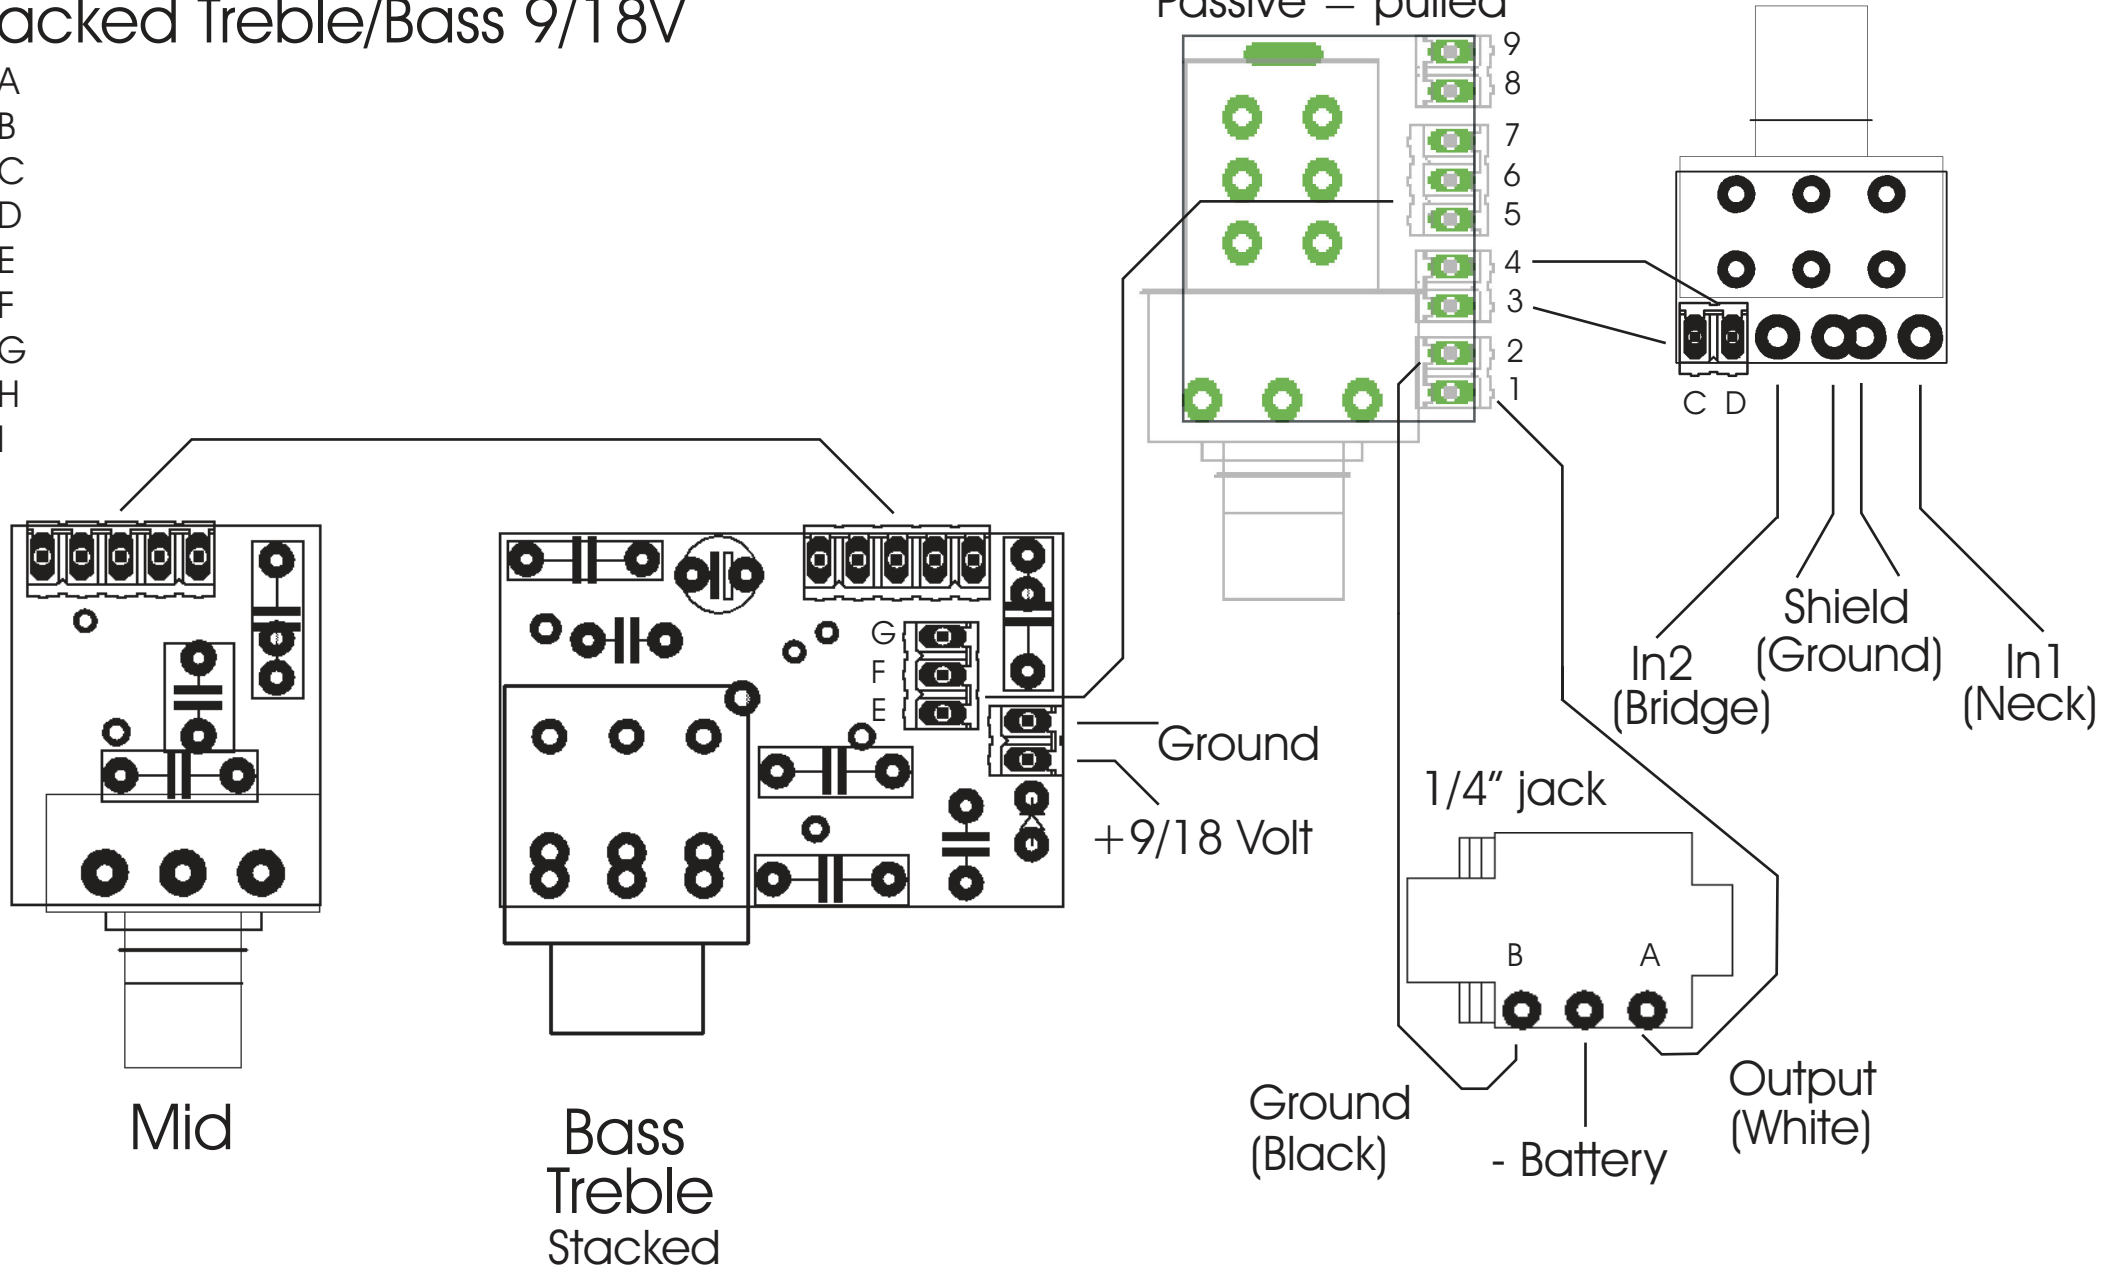

GLOCKENKLANG

ONBOARD preamp

stacked Treble/Bass 9/18V

- 1 - A
- 2 - B
- 3 - C
- 4 - D
- 5 - E
- 6 - F
- 7 - G
- 8 - H
- 9 - I

For any help, please, contact us directly: service@glockenklang.de or phone +49(0)5221-51506